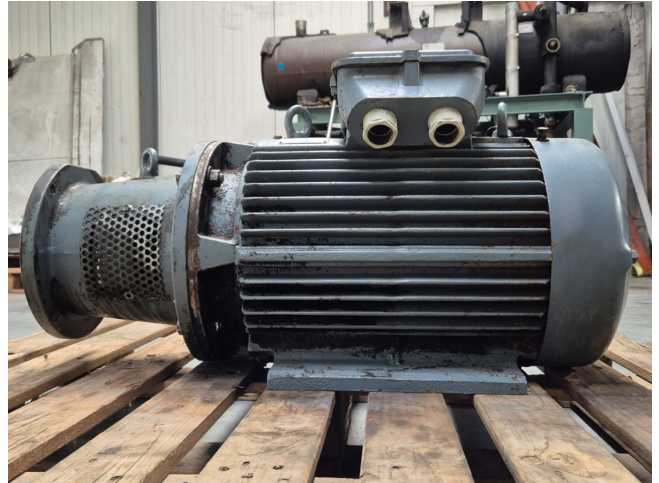

## Rotor XKF180L04

### Specifications

Marka	Rotor
Rodzaj	XKF180L04
kW	22
RPM	1460
Size & Weight	850x370x460 mm (LxWxH) & 210 kg
50 Hz / 60 Hz	50 Hz
Stock	1